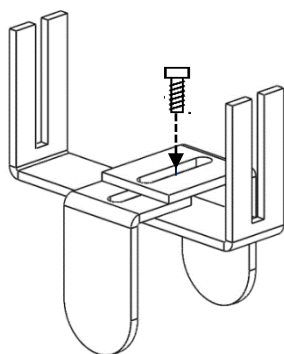

PROTECT +

REHAUSSE PANNEAU ECRAN

Les réhausses de panneau écran, en plexiglas, permettent d'augmenter la hauteur de protection entre les personnes, sans perte de luminosité. PROTECT+ est disponible en 1 hauteur et 3 largeurs, et s'installe sur n'importe quel type de panneau existant.

PLUSIEURS DIMENSIONS – ADAPTABLE SUR PANNEAUX 2,5 à 5,0 cm

Pince de fixation

Blocage 1 vis

Réglage écartement

	Réf	Prix Public HT	EC
Réhausse Panneaux Ecran (inclus jeu de 2 pinces coloris blanc)			
L. 80 cm	SPE XXXX 08 PV SO	135 €	0,40 €
L. 140 cm	SPE XXXX 09 PV SO	173 €	0,60 €
L. 160 cm	SPE XXXX 10 PV SO	186 €	0,80 €