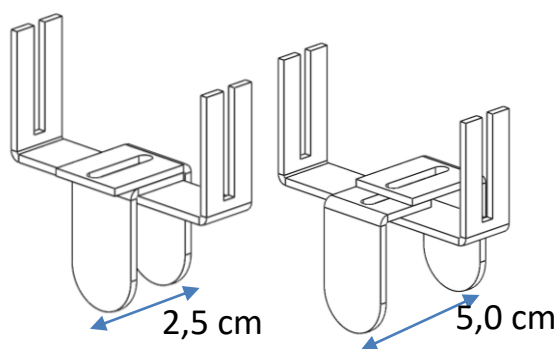

PLUSIEURS DIMENSIONS – ADAPTABLE SUR PANNEAUX 2,5 à 5,0 cm

Pince de fixation

Blocage 1 vis

Réglage écartement

	Réf	Prix Public HT	EC
Réhausse Panneaux Ecran (inclus jeu de 2 pinces coloris blanc)			
L. 80 cm	SPE XXXX 08 PV SO	135 €	0,40 €
L. 140 cm	SPE XXXX 09 PV SO	173 €	0,60 €
L. 160 cm	SPE XXXX 10 PV SO	186 €	0,80 €