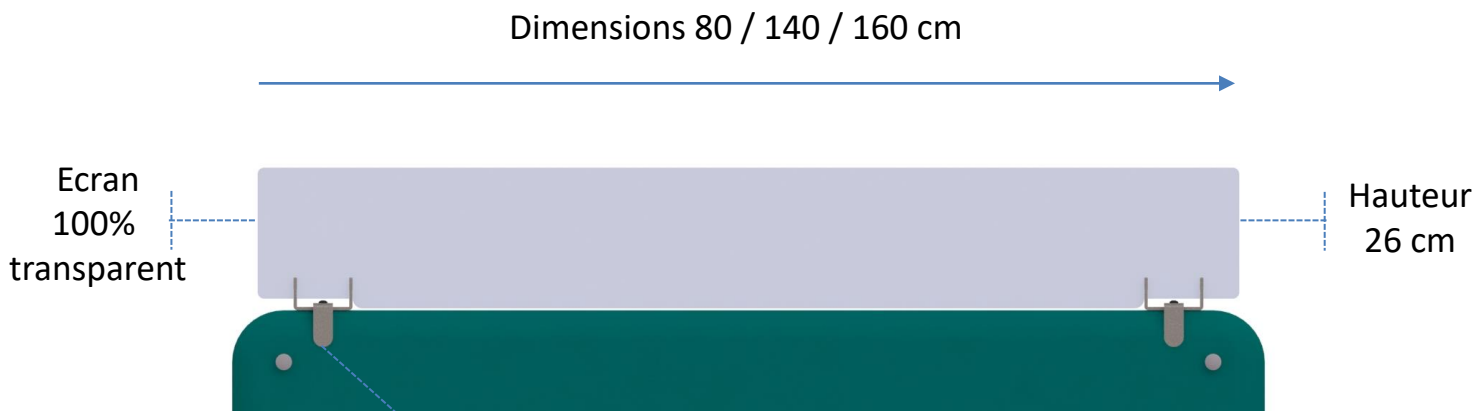

PROTECT +

REHAUSSE PANNEAU ECRAN

Les réhausses de panneau écran, en plexiglas, permettent d'augmenter la hauteur de protection entre les personnes, sans perte de luminosité. PROTECT+ est disponible en 1 hauteur et 3 largeurs, et s'installe sur n'importe quel type de panneau existant.

PLUSIEURS DIMENSIONS – ADAPTABLE SUR PANNEAUX 2,5 à 5,0 cm

Pince de fixation

Blocage 1 vis

Réglage écartement

	Réf	Prix Public HT	EC
Réhausse Panneaux Ecran (inclus jeu de 2 pinces coloris blanc)			
L. 80 cm	SPE XXXX 08 PV SO	135 €	0,40 €
L. 140 cm	SPE XXXX 09 PV SO	173 €	0,60 €
L. 160 cm	SPE XXXX 10 PV SO	186 €	0,80 €